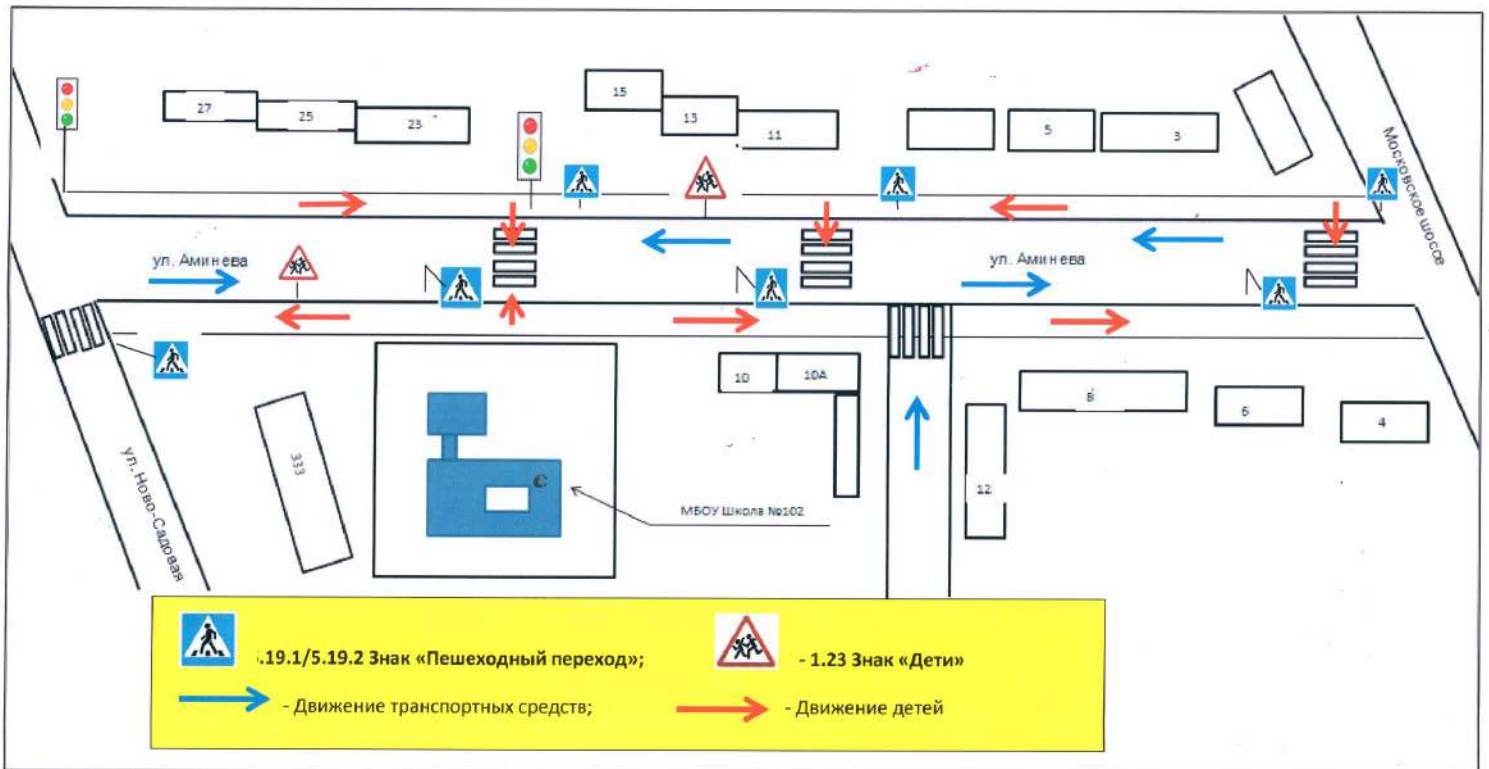

## Пояснительная записка

Движение автотранспорта осуществляется по ул.Аминева в 2-х направлениях.

Территория школы включает в себя:

- образовательное учреждение
- спортивная площадка

Стадион, парк, оздоровительный комплекс отсутствуют. Жилые дома проживающих в них школьников расположены по обе стороны ул.Аминева. Дорога по ул.Аминева отремонтирована, имеет по обе стороны асфальтированные тротуары. Переход школьников через улицу осуществляется по пешеходному переходу со светофором. Подземные, надземные переходы отсутствуют.

Регулируемые пешеходные переходы:

- напротив школы № 102
- на пересечении ул.Аминева и ул.Ново-Садовой

Схема расположения дорожного движения в непосредственной близости от школы:

- парковочные места а/т находящиеся на территории кафе «Два капитана», имеют ограждения и «вход» и «выход»
- интенсивное движение а/т осуществляется с 8.00 до 10.00 и с 17.00 до 21.00
- дислокация дорожных знаков и дорожной разметки соответствует действительности

Движение транспортных средств (машина с продуктами для школьной столовой и машина для вывоза мусора) к месту разгрузки осуществляется до 7.30.

**План схема**  
**района расположения МБОУ Школа № 102 г.о. Самара,**  
**пути движения транспортных средств и учеников**