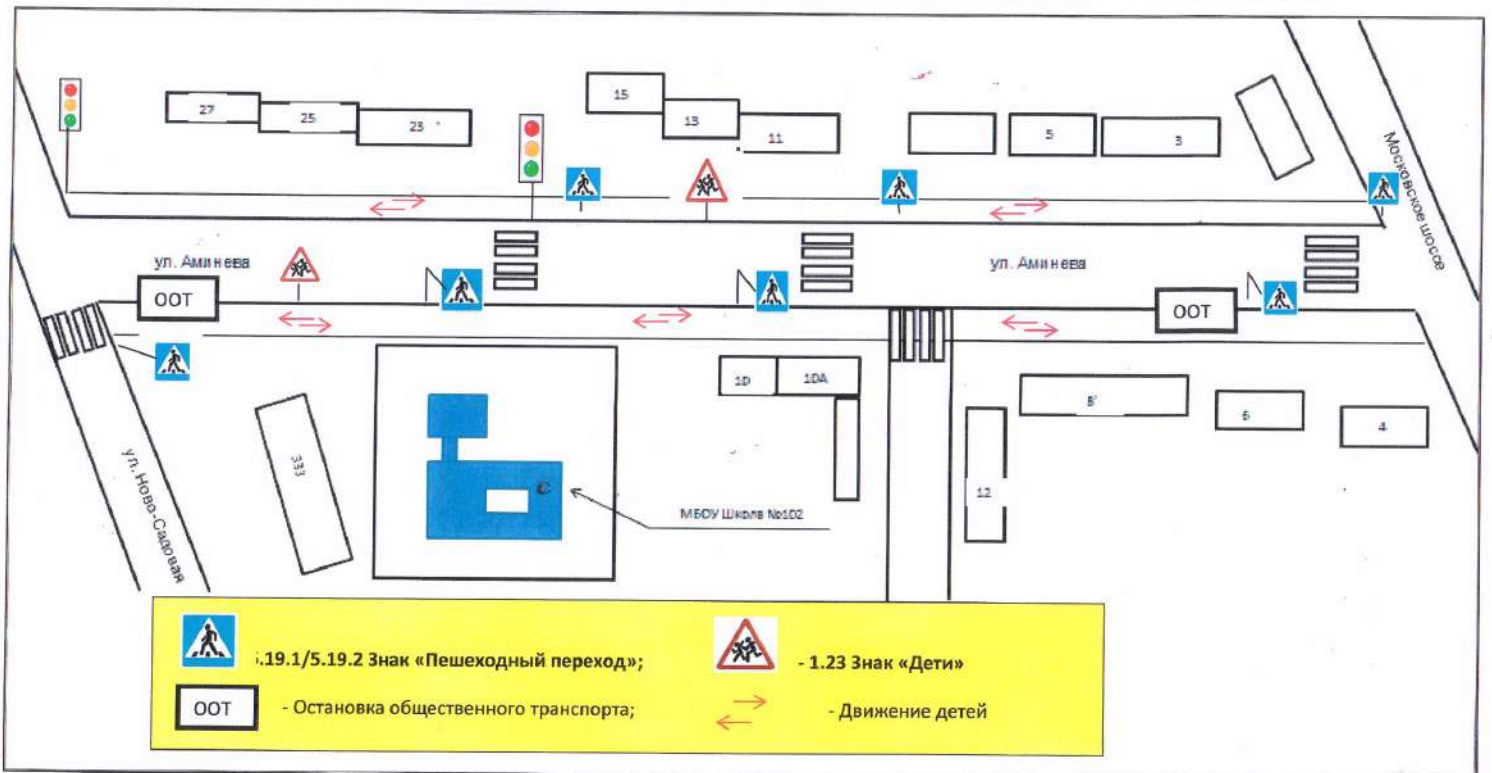

Регулируемые пешеходные переходы:

- напротив школы № 102
- на пересечении ул.Аминева и ул.Ново-Садовой

Схема расположения дорожного движения в непосредственной близости от школы:

- парковочные места а/т находящиеся на территории кафе «Два капитана», имеют ограждения и «вход» и «выход»
- интенсивное движение а/т осуществляется с 8.00 до 10.00 и с 17.00 до 21.00
- дислокация дорожных знаков и дорожной разметки соответствует действительности

Движение транспортных средств (машина с продуктами для школьной столовой и машина для вывоза мусора) к месту разгрузки осуществляется до 7.30.

**План схема**  
**района расположения МБОУ Школа № 102 г.о. Самара,**  
**пути движения транспортных средств и учеников**

Схема

организации дорожного движения в непосредственной близости от МБОУ Школы № 102 г.о. Самара,  
с размещением соответствующих технических средств, маршруты движения детей и расположение парковочных мест